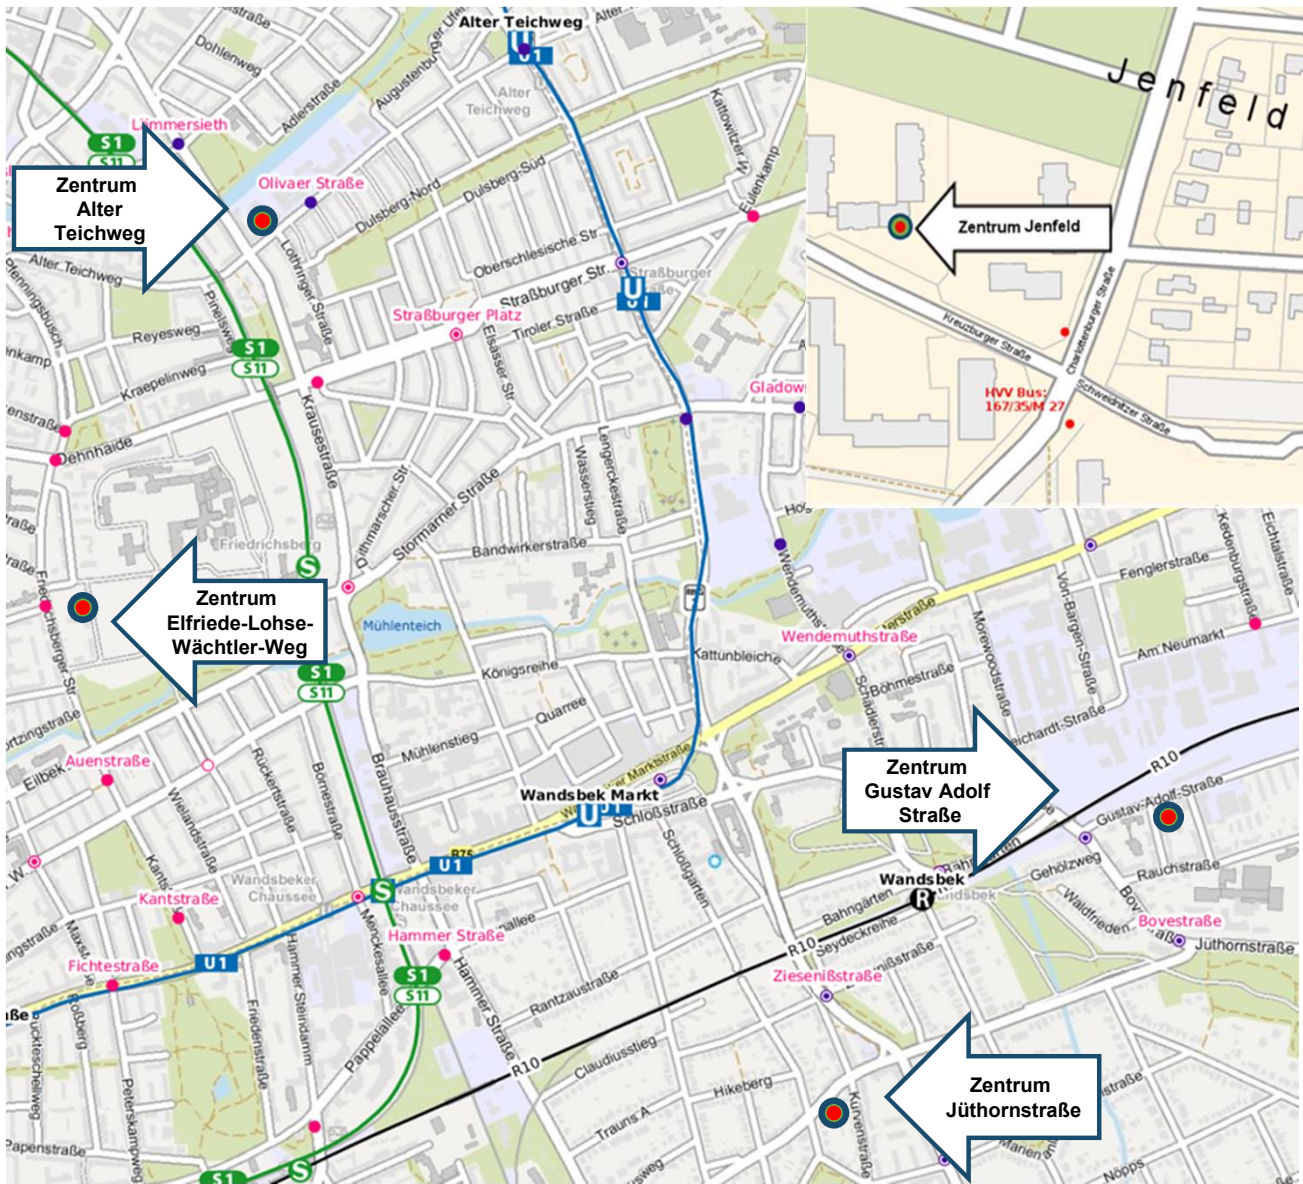

Öffnungszeiten, Kontakt und Anfahrt

Öffnungszeiten ELO:
Mo: 9 - 19, Di bis Fr: 9 - 16 Uhr

Öffnungszeiten ATW/ JÜST:
**Mo bis Do: 9 - 16,
Fr: 9 - 16 (-18 Uhr nur ATW)**

Öffnungszeiten GAST:
**Mo bis Do: 9 - 16:30, Fr: 9 - 16
So: 11:30 - 16:30**

Öffnungszeiten Jenfeld:
**Mo: 10 - 14 Di: 10 - 14 Mi: 13 - 17
Do: 11 - 14 Fr: 13 - 17**

Zentrum Alter Teichweg
Alter Teichweg 55 a
22049 Hamburg
Tel.: 040 682 826 30
Email: zentrum-atw@gpd-nordost.de
Bus: M23
U/S-Bahn:
U1 Alter Teichweg
S1/11 Friedrichsberg

Zentrum Elfriede-Lohse-Wächtler-Weg
Elfriede-Lohse-Wächtler-Weg 39 b
22081 Hamburg
Tel.: 040 209 406 50
Email: zentrum-elo@gpd-nordost.de
Bus: 171/213
U/S-Bahn:
U3 Dehnhaide
S1/11 Friedrichsberg

Zentrum Gustav Adolf Straße
Gustav Adolf Straße 8a
22043 Hamburg
Tel.: 040 682 826 0
Email: zentrum-gast@gpd-nordost.de
Bus: M10/261/263
U/S-Bahn:
U1 Wandsbek Markt
R10 Wandsbek

Zentrum Jenfeld
Kreuzburger Straße 41 a
22045 Hamburg
Tel.: 040 689 184 45
Email: zentrum-jen@gpd-nordost.de
Bus: M27/167/35

Zentrum Jüthornstraße
Jüthornstraße 42
22043 Hamburg
Tel.: 040 682 826 50
Email: zentrum-just@gpd-nordost.de
Bus: M23/160/223/260
U/S-Bahn:
U1 Wandsbek Markt
R10 Wandsbek